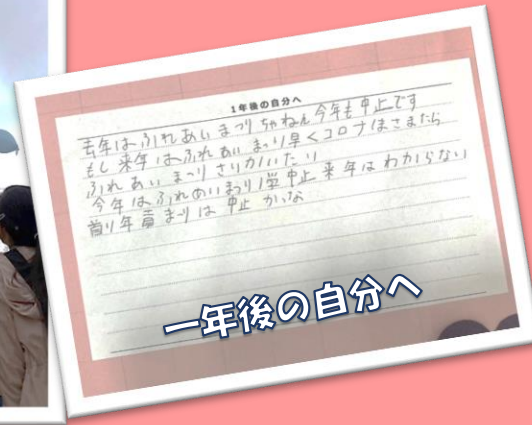

育休中のよっしーが来たよ!

みんなの願い天までとーとけ!!!

キャラクター表彰式!

よしよし!

一年後の自分へ

あなたのまちにクラウンが元気と
笑いを届けます!

公演、レクリエーション、学校の授業などご
要望にお答えします!

※ZOOMを使ったオンライン公演できます!